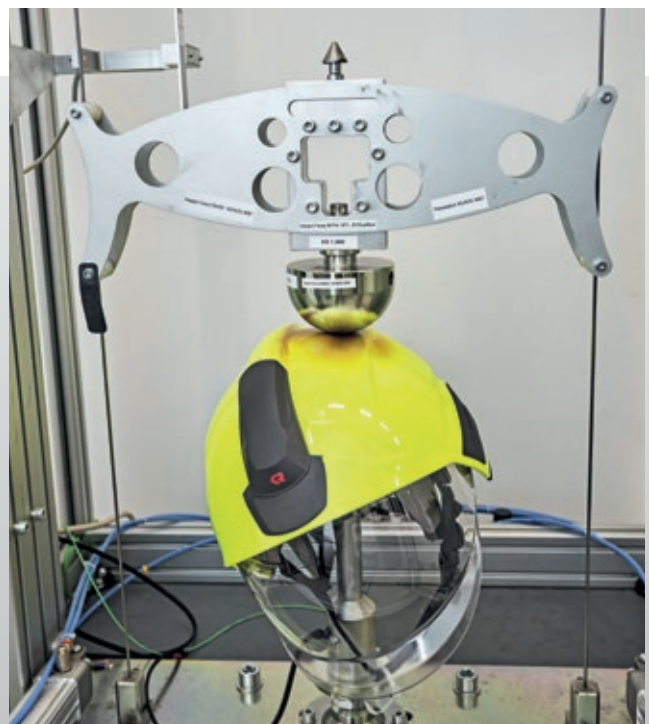

Uso fiable gracias a las pruebas más duras

Rosenbauer prueba sus cascos HEROS en las condiciones más duras. No se trata simplemente de cumplir con especificaciones estándar, sino de fabricar productos de calidad. Por ello, deben cumplir el propósito para el que fueron creados, pero también deben ser un compañero de batalla duradero para quienes los llevan.