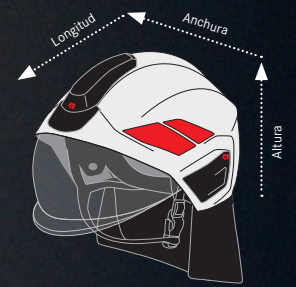

Forma de casco inteligente
Ofrece la máxima capacidad auditiva con excelentes características de protección

Potente lámpara LED para casco

Con 3 niveles de luminosidad regulable y larga duración de encendido, desmontable sin herramientas y apta como lámpara de mano

Cámara termográfica sin adaptador adicional

Para ayudar en la búsqueda de personas, es posible acoplar una cámara termográfica directamente al casco (no se muestra en la imagen).

Viseras que favorecen la visibilidad

Viseras de clase 1 (clase óptica superior) para proporcionar mejor visibilidad y mayor comodidad de uso.

Máxima protección con el mínimo peso

Calota del casco de material ligero de alto rendimiento y gran estabilidad