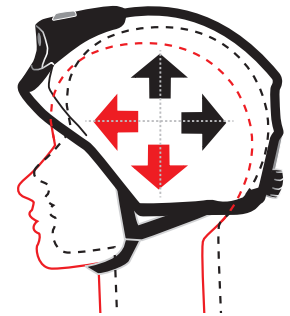

Se ajusta perfectamente en poco tiempo.

Máximo confort con el funcionamiento más sencillo.

El ajuste correcto del casco de bombero es fundamental. No solo garantiza la máxima protección, sino también una gran comodidad mientras se lleva puesto, de manera que se minimizan significativamente los signos de fatiga, especialmente durante operaciones prolongadas. Gracias a su innovador diseño, el HEROS H30 y el HEROS Titan garantizan un ajuste óptimo para cualquier usuario.

Ajuste único, siempre perfecto

El equipamiento interior de ambos cascos permite un ajuste óptimo en pocos pasos. El botón giratorio HEROS de la calota exterior, que se puede accionar fácilmente incluso con guantes, permite ajustar la anchura de la cabeza en cuestión de segundos. El arnés, la pieza de la frente, la correa del casco, la mentonera y los juegos reductores disponibles opcionalmente permiten un ajuste perfecto y sencillo a la forma única de cada cabeza. La primera vez requiere unos minutos, pero gracias al etiquetado de todas las opciones de ajuste en el casco, los pasos a seguir son intuitivos, por lo que se garantiza una gran comodidad a largo plazo.

Además del ajuste del tamaño del casco en su interior, también se puede ajustar el centro de gravedad y la distancia con respecto a la visera. El posicionamiento del centro de gravedad del casco con respecto al eje longitudinal del cuerpo mantiene la cabeza en equilibrio. Esto aumenta enormemente la comodidad de uso y hace que el usuario casi se olvide de que lo lleva puesto.