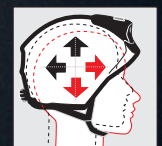

Peso (modelo estándar)
aprox. 1,23 kg

Dimensiones
(long. x anch. x alt.)
290 x 290 x 290 mm

Funciones

Visera de protección facial

Gafas de protección*

Luz de casco integrada*

Luz de posición integrada

Ejes ajustables