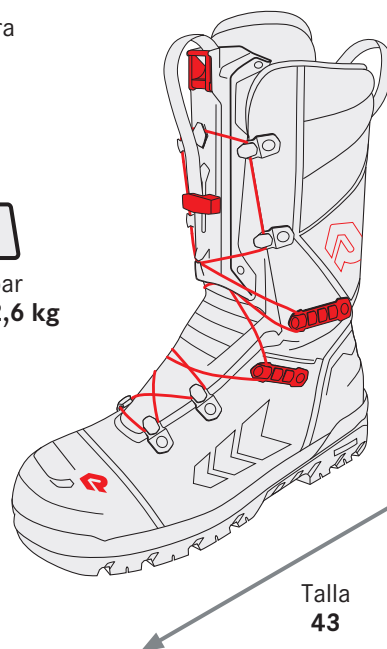

BOROS B4

Botas con cierre rápido de Rosenbauer.

Sistema revolucionario

Gracias al cierre rápido de Rosenbauer, las BOROS B4 se ajustan perfectamente al pie con un solo tirón del mecanismo de agarre. Asimismo, la hebilla central libera la tensión del sistema de cordones con un clic para poder descalzarse la bota en tan solo un instante. Además, es posible ajustar al detalle la bota de forma individual en dos puntos distintos.

Resumen de las ventajas:

- Gran adaptabilidad
- Colocación sencilla
- Rapidez al calzarse y descalzarse
- Peso reducido

BOROS B4

Botas con cierre rápido de Rosenbauer.

Lo que distingue a las botas BOROS.

- **Espinillera transpirable** para garantizar una temperatura agradable en la bota
- **Cuero de calidad superior repelente al agua y a la suciedad** con superficie reflectante (reduce el recalentamiento bajo el sol)
- **Puntera y talón de poliuretano termoplástico (TPU)** que protege contra la abrasión
- **Puntera de acero de dimensiones óptimas** para proteger los dedos de los pies
- **Mezcla de materiales antiestática** que evita las chispas
- **Protección de acero para garantizar el aislamiento**
- **Bandas reflectantes 3M** para mejorar la visibilidad
- **Protección de tobillo: Espuma especial viscoelástica** para una protección óptima contra los golpes
- **Suela Michelin** para una resistencia máxima al deslizamiento
- **Reborde** para descalzarse con mayor facilidad
- **Etiqueta con nombre** para una identificación clara

BOROS B4

- **Certificado de acuerdo con EN15090 F2A HI3 CI AN SRC**
- **Con membrana Sympatex**
- **Forma de la caña en D**
- **Ancho 10**
- **Tallas 36 a 52**

Opciones:

- **Plantilla ortopédica**
- **Plantilla para ancho 12**

sympatex®

SOLES
BY

kg
por par
aprox. 2,6 kg

Altura de la caña
aprox. 290 mm

Talla
43

Datos de pedido de botas de bombero BOROS B4

194001xx*	Tallas: 36 - 52	BOROS B4 con membrana Sympatex y plantilla para ancho 10
-----------	-----------------	--