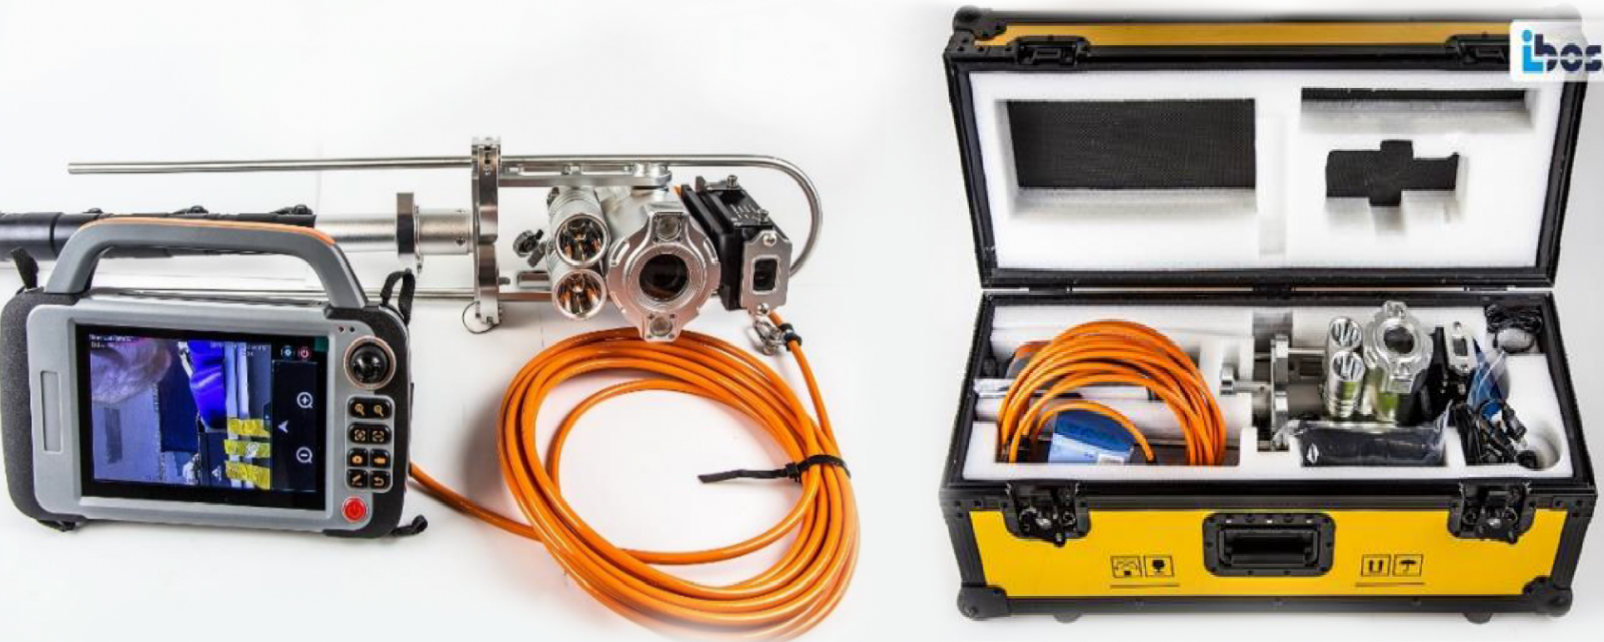

## Descripción

La cámara IBOS MANHOLE es un equipo diseñado para la teleinspección de tuberías en el rango de 150-2000mm desde la superficie. El equipo necesita de solo un operador, el cual puede realizar una inspección de gran calidad con total seguridad. Permite realizar un rápido diagnóstico de las condiciones generales en que se encuentra la tubería, previniendo el riesgo de colapso que se genera al introducir un robot o tobera.

Gracias a su potente zoom de 36x ópticos y 12x digital, logra un zoom combinado de 432x, el cual le permite un alcance real de inspección de al menos 10 metros.

### Cámara

- › Cámara 700TVL de resolución.
- › Radio de balanceo 45° hacia arriba y 45° hacia abajo.
- › 4 x LED súper brillantes.
- › Zoom: 36 x óptico + 12 x digital.
- › Unidad de control con monitor de 7"
- › Resolución del monitor de 1.920x1.200.

### Equipo

- › Rango de trabajo: 150mm-2.000mm
- › IP 68
- › Material – Acero inoxidable y Aluminio
- › Longitud máxima vara extendida de 6.7 M
- › Cable conector de 8 metros.
- › Batería recargable
- › Caja de transporte